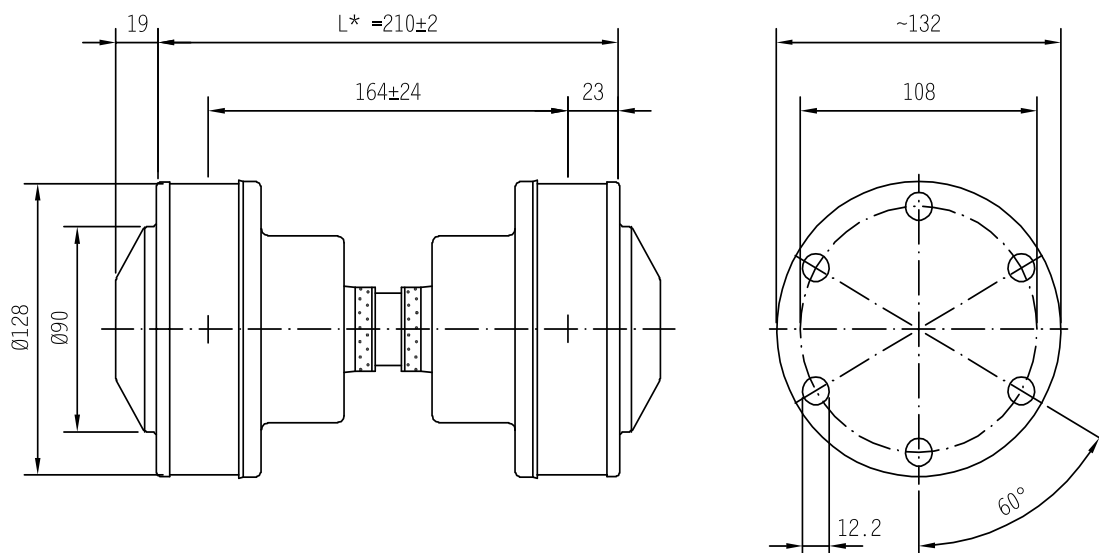

CV shaft / CV-axel

CV 21

Part no/ Art nr: 6070040

Standard length / Standard längd

Part no/ Art nr: 6070049

Custom length / Anpassad längd

CV-axel / CV shaft

CV 21

Part no/ Art nr: 6070049 B

Custom length / Anpassad längd

Part no/ Art nr: 6070049 C

Custom length / Anpassad längd