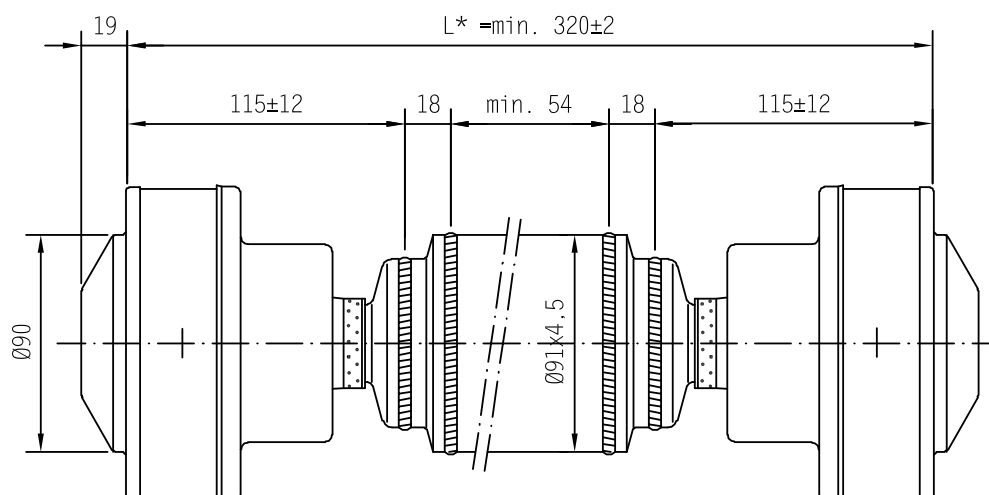

CV shaft / CV-axel

CV 21

Part no/ Art nr: 6070040

Standard length / Standard längd

Part no/ Art nr: 6070049

Custom length / Anpassad längd

CV-axel / CV shaft

CV 21

Part no/ Art nr: 6070049 B

Custom length / Anpassad längd

Part no/ Art nr: 6070049 C

Custom length / Anpassad längd