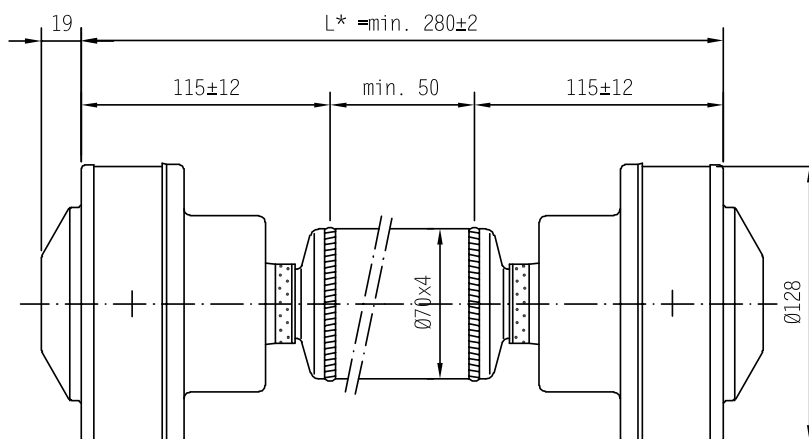

CV shaft / CV-axel

CV 21

Part no/ Art nr: 6070040

Standard length / Standard längd

Part no/ Art nr: 6070049

Custom length / Anpassad längd

CV-axel / CV shaft

CV 21

Part no/ Art nr: 6070049 B

Custom length / Anpassad längd

Part no/ Art nr: 6070049 C

Custom length / Anpassad längd