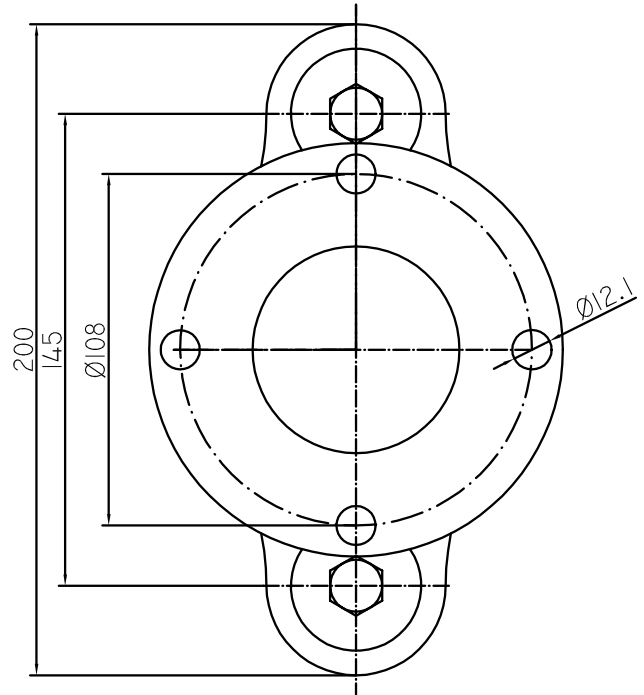

ModuLine

B 10 Flange

Flange: Borg Wagner 5"

Complete unit Komplett enhet		
	Part no/Art nr	La (mm)
CV 05	611 02 30	61,8
CV 10	611 03 30	61,8
CV 15	611 04 30	61,8
CV 21	611 05 30	66