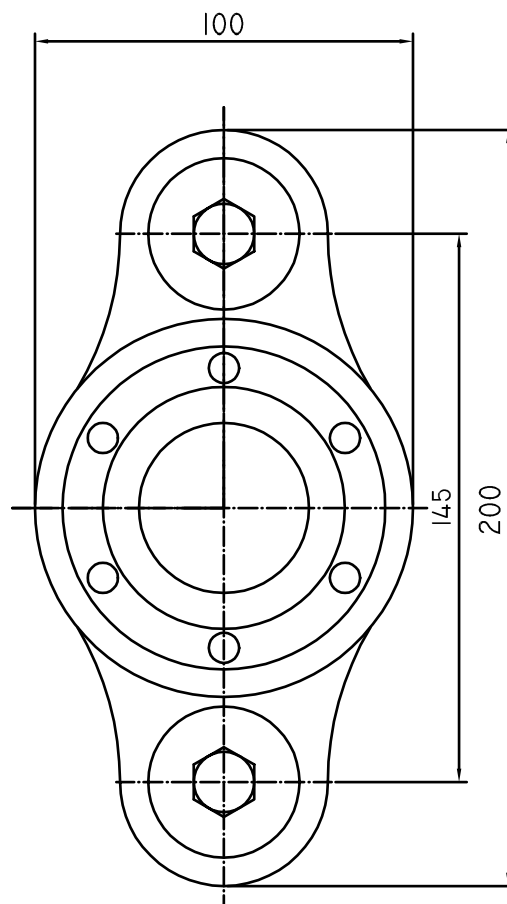

## B10 (CV 05)

Shaft Ø Axel Ø	Complete unit Komplett enhet Part no/Art nr	Shaft sleeve kit Axelhylssats Part no/Art nr
3/4"	611 02 00	611 10 12
20 mm	611 02 01	611 10 13
22 mm	611 02 02	611 10 14
7/8"	611 02 03	611 10 15
25 mm	611 02 04	611 10 16
1"	611 02 05	611 10 17
1 1/8"	611 02 06	611 10 18
30 mm	611 02 07	611 10 19
1 1/4"	611 02 08	611 10 20
32 mm	611 02 09	611 10 21
35 mm	611 02 10	611 10 22
1 1/2"	611 02 11	611 10 23
40 mm	611 02 12	611 10 24
1 3/4"	611 02 23	Only valid for clamp version/ Gäller endast kl. kopplingsvariant
45 mm	611 02 24	
50 mm	611 02 26	
2"	611 02 27	

## B10 (CV10)

Shaft Ø Axel Ø	Complete unit Komplett enhet Part no/Art nr	Shaft sleeve kit Axelhylssats Part no/Art nr
3/4"	611 03 00	611 10 12
20 mm	611 03 01	611 10 13
22 mm	611 03 02	611 10 14
7/8"	611 03 03	611 10 15
25 mm	611 03 04	611 10 16
1"	611 03 05	611 10 17
1 1/8"	611 03 06	611 10 18
30 mm	611 03 07	611 10 19
1 1/4"	611 03 08	611 10 20
32 mm	611 03 09	611 10 21
35 mm	611 03 10	611 10 22
1 1/2"	611 03 11	611 10 23
40 mm	611 03 12	611 10 24
1 3/4"	611 03 23	Only valid for clamp version/ Gäller endast kl. kopplingsvariant
45 mm	611 03 24	
50 mm	611 03 26	
2"	611 03 27	

## B 10 (CV15)

Shaft Ø Axel Ø	Complete unit Komplett enhet Part no/Art nr	Shaft sleeve kit Axelhylssats Part no/Art nr
3/4"	611 04 00	611 10 12
20 mm	611 04 01	611 10 13
22 mm	611 04 02	611 10 14
7/8"	611 04 03	611 10 15
25 mm	611 04 04	611 10 16
1"	611 04 05	611 10 17
1 1/8"	611 04 06	611 10 18
30 mm	611 04 07	611 10 19
1 1/4"	611 04 08	611 10 20
32 mm	611 04 09	611 10 21
35 mm	611 04 10	611 10 22
1 1/2"	611 04 11	611 10 23
40 mm	611 04 12	611 10 24
1 3/4"	611 04 23	Only valid for clamp version/ Gäller endast kl. kopplingsvariant
45 mm	611 04 24	
50 mm	611 04 26	
2"	611 04 27	