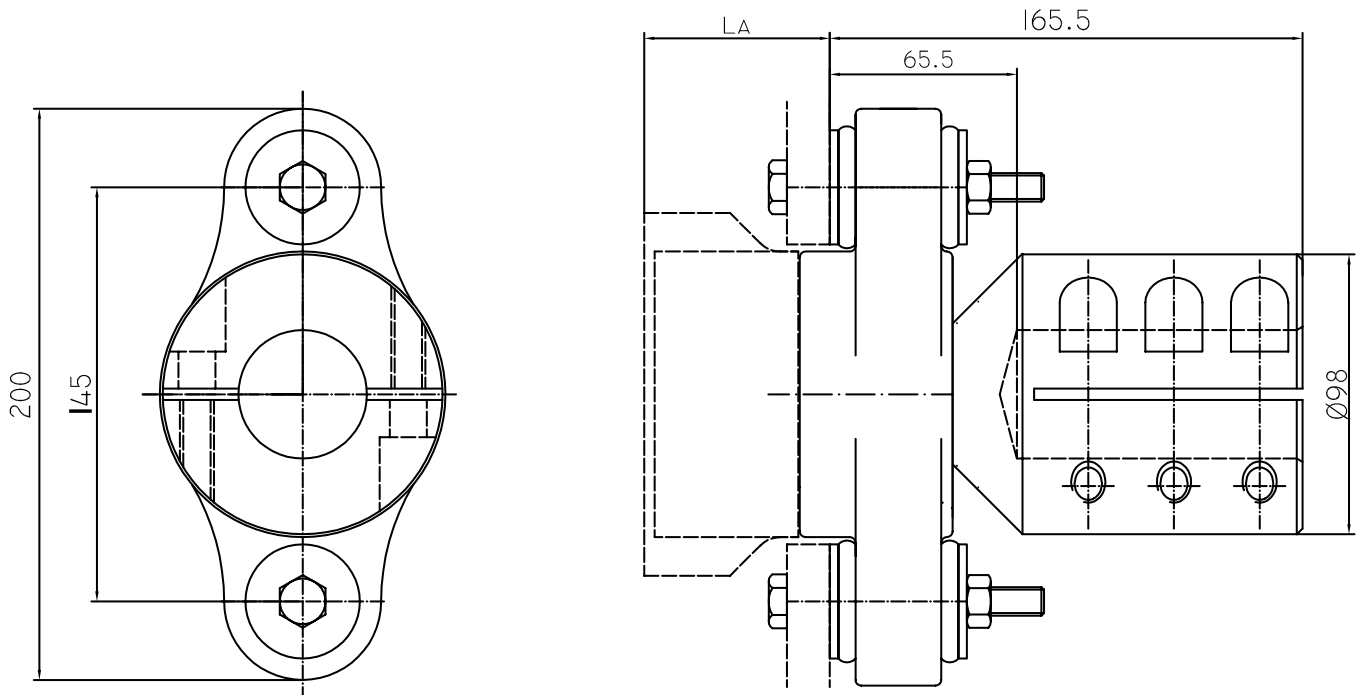

## B 10 (CV21)

Shaft Ø Axel Ø	Complete unit Komplett enhet Part no/Art nr	Shaft sleeve kit Axelhylssats Part no/Art nr
3/4"	611 05 00	611 10 12
20 mm	611 05 01	611 10 13
22 mm	611 05 02	611 10 14
7/8"	611 05 03	611 10 15
25 mm	611 05 04	611 10 16
1"	611 05 05	611 10 17
1 1/8"	611 05 06	611 10 18
30 mm	611 05 07	611 10 19
1 1/4"	611 05 08	611 10 20
32 mm	611 05 09	611 10 21
35 mm	611 05 10	611 10 22
1 1/2"	611 05 11	611 10 23
40 mm	611 05 12	611 10 24
1 3/4"	611 05 23	Only valid for clamp version/ Gäller endast kl. kopplingsvariant
45 mm	611 05 24	
50 mm	611 05 26	
2"	611 05 27	

## B 10 clamp coupling

CV 05,10,15,21

Shaft Ø Axel Ø	Complete unit/Komplett enhet			
	CV 05	CV10	CV15	CV21
1 3/4"	611 02 23	611 03 23	611 04 23	611 05 23
45 mm	611 02 24	611 03 24	611 04 24	611 05 24
50 mm	611 02 26	611 03 26	611 04 26	611 05 26
2"	611 02 27	611 03 27	611 04 27	611 05 27
La	61,8	61,8	61,8	66