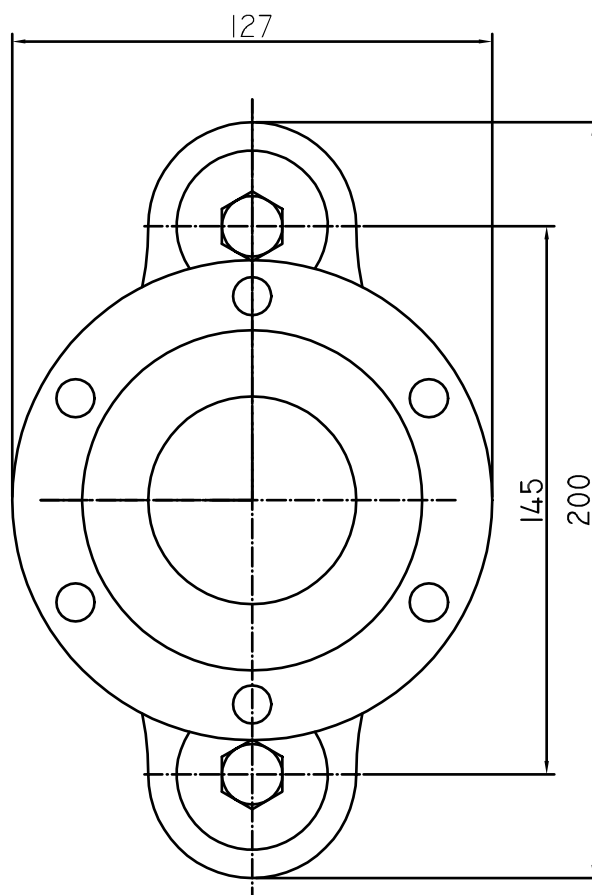

ModuLine

B 10 (CV21)

Shaft Ø Axel Ø	Complete unit Komplett enhet Part no/Art nr	Shaft sleeve kit Axelhylssats Part no/Art nr
3/4"	611 05 00	611 10 12
20 mm	611 05 01	611 10 13
22 mm	611 05 02	611 10 14
7/8"	611 05 03	611 10 15
25 mm	611 05 04	611 10 16
1"	611 05 05	611 10 17
1 1/8"	611 05 06	611 10 18
30 mm	611 05 07	611 10 19
1 1/4"	611 05 08	611 10 20
32 mm	611 05 09	611 10 21
35 mm	611 05 10	611 10 22
1 1/2"	611 05 11	611 10 23
40 mm	611 05 12	611 10 24
1 3/4"	611 05 23	Only valid for clamp version/ Gäller endast kl. kopplingsvariant
45 mm	611 05 24	
50 mm	611 05 26	
2"	611 05 27	

Part/Artikel	Part no/Art nr
Base unit/ Basenhet	6110000
CV 21 Adapterkit	6116014