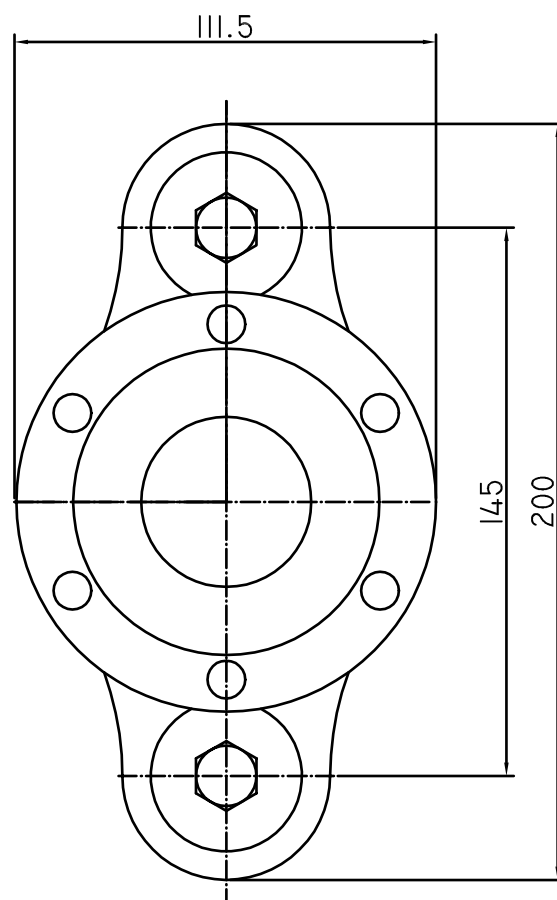

## B10 (CV 05)

Shaft Ø Axel Ø	Complete unit Komplett enhet Part no/Art nr	Shaft sleeve kit Axelhylssats Part no/Art nr
3/4"	611 02 00	611 10 12
20 mm	611 02 01	611 10 13
22 mm	611 02 02	611 10 14
7/8"	611 02 03	611 10 15
25 mm	611 02 04	611 10 16
1"	611 02 05	611 10 17
1 1/8"	611 02 06	611 10 18
30 mm	611 02 07	611 10 19
1 1/4"	611 02 08	611 10 20
32 mm	611 02 09	611 10 21
35 mm	611 02 10	611 10 22
1 1/2"	611 02 11	611 10 23
40 mm	611 02 12	611 10 24
1 3/4"	611 02 23	Only valid for clamp version/ Gäller endast kl. kopplingsvariant
45 mm	611 02 24	
50 mm	611 02 26	
2"	611 02 27	

## B10 (CV10)

Shaft Ø Axel Ø	Complete unit Komplett enhet Part no/Art nr	Shaft sleeve kit Axelhylssats Part no/Art nr
3/4"	611 03 00	611 10 12
20 mm	611 03 01	611 10 13
22 mm	611 03 02	611 10 14
7/8"	611 03 03	611 10 15
25 mm	611 03 04	611 10 16
1"	611 03 05	611 10 17
1 1/8"	611 03 06	611 10 18
30 mm	611 03 07	611 10 19
1 1/4"	611 03 08	611 10 20
32 mm	611 03 09	611 10 21
35 mm	611 03 10	611 10 22
1 1/2"	611 03 11	611 10 23
40 mm	611 03 12	611 10 24
1 3/4"	611 03 23	Only valid for clamp version/ Gäller endast kl. kopplingsvariant
45 mm	611 03 24	
50 mm	611 03 26	
2"	611 03 27	

## B 10 (CV15)

Shaft Ø Axel Ø	Complete unit Komplett enhet Part no/Art nr	Shaft sleeve kit Axelhylssats Part no/Art nr
3/4"	611 04 00	611 10 12
20 mm	611 04 01	611 10 13
22 mm	611 04 02	611 10 14
7/8"	611 04 03	611 10 15
25 mm	611 04 04	611 10 16
1"	611 04 05	611 10 17
1 1/8"	611 04 06	611 10 18
30 mm	611 04 07	611 10 19
1 1/4"	611 04 08	611 10 20
32 mm	611 04 09	611 10 21
35 mm	611 04 10	611 10 22
1 1/2"	611 04 11	611 10 23
40 mm	611 04 12	611 10 24
1 3/4"	611 04 23	Only valid for clamp version/ Gäller endast kl. kopplingsvariant
45 mm	611 04 24	
50 mm	611 04 26	
2"	611 04 27	