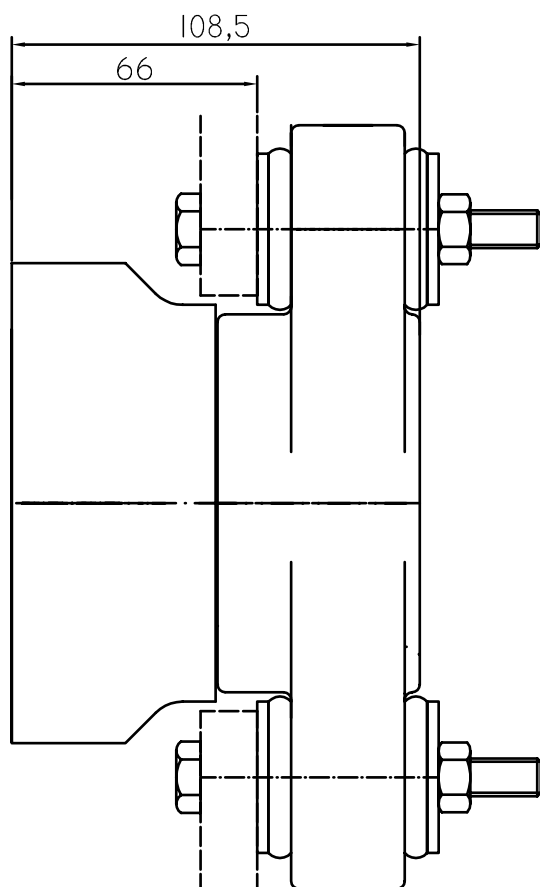

ModuLine

B 10 (CV21)

Shaft Ø Axel Ø	Complete unit Komplett enhet Part no/Art nr	Shaft sleeve kit Axelhylssats Part no/Art nr
3/4"	611 05 00	611 10 12
20 mm	611 05 01	611 10 13
22 mm	611 05 02	611 10 14
7/8"	611 05 03	611 10 15
25 mm	611 05 04	611 10 16
1"	611 05 05	611 10 17
1 1/8"	611 05 06	611 10 18
30 mm	611 05 07	611 10 19
1 1/4"	611 05 08	611 10 20
32 mm	611 05 09	611 10 21
35 mm	611 05 10	611 10 22
1 1/2"	611 05 11	611 10 23
40 mm	611 05 12	611 10 24
1 3/4"	611 05 23	Only valid for clamp version/ Gäller endast kl. kopplingsvariant
45 mm	611 05 24	
50 mm	611 05 26	
2"	611 05 27	

Part/Artikel	Part no/Art nr
Base unit/ Basenhet	6110000
CV 21 Adapterkit	6116014