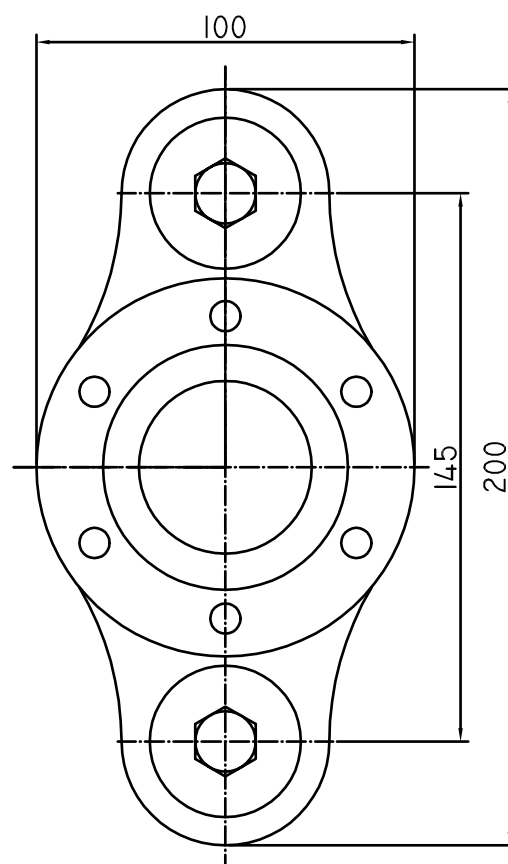

## B10 (CV 05)

Shaft Ø Axel Ø	Complete unit Komplett enhet Part no/Art nr	Shaft sleeve kit Axelhylssats Part no/Art nr
3/4"	611 02 00	611 10 12
20 mm	611 02 01	611 10 13
22 mm	611 02 02	611 10 14
7/8"	611 02 03	611 10 15
25 mm	611 02 04	611 10 16
1"	611 02 05	611 10 17
1 1/8"	611 02 06	611 10 18
30 mm	611 02 07	611 10 19
1 1/4"	611 02 08	611 10 20
32 mm	611 02 09	611 10 21
35 mm	611 02 10	611 10 22
1 1/2"	611 02 11	611 10 23
40 mm	611 02 12	611 10 24
1 3/4"	611 02 23	Only valid for clamp version/ Gäller endast kl. kopplingsvariant
45 mm	611 02 24	
50 mm	611 02 26	
2"	611 02 27	

## B10 (CV10)

Shaft Ø Axel Ø	Complete unit Komplett enhet Part no/Art nr	Shaft sleeve kit Axelhylssats Part no/Art nr
3/4"	611 03 00	611 10 12
20 mm	611 03 01	611 10 13
22 mm	611 03 02	611 10 14
7/8"	611 03 03	611 10 15
25 mm	611 03 04	611 10 16
1"	611 03 05	611 10 17
1 1/8"	611 03 06	611 10 18
30 mm	611 03 07	611 10 19
1 1/4"	611 03 08	611 10 20
32 mm	611 03 09	611 10 21
35 mm	611 03 10	611 10 22
1 1/2"	611 03 11	611 10 23
40 mm	611 03 12	611 10 24
1 3/4"	611 03 23	Only valid for clamp version/ Gäller endast kl. kopplingsvariant
45 mm	611 03 24	
50 mm	611 03 26	
2"	611 03 27	

## B 10 (CV15)

Shaft Ø Axel Ø	Complete unit Komplett enhet Part no/Art nr	Shaft sleeve kit Axelhylssats Part no/Art nr
3/4"	611 04 00	611 10 12
20 mm	611 04 01	611 10 13
22 mm	611 04 02	611 10 14
7/8"	611 04 03	611 10 15
25 mm	611 04 04	611 10 16
1"	611 04 05	611 10 17
1 1/8"	611 04 06	611 10 18
30 mm	611 04 07	611 10 19
1 1/4"	611 04 08	611 10 20
32 mm	611 04 09	611 10 21
35 mm	611 04 10	611 10 22
1 1/2"	611 04 11	611 10 23
40 mm	611 04 12	611 10 24
1 3/4"	611 04 23	Only valid for clamp version/ Gäller endast kl. kopplingsvariant
45 mm	611 04 24	
50 mm	611 04 26	
2"	611 04 27	