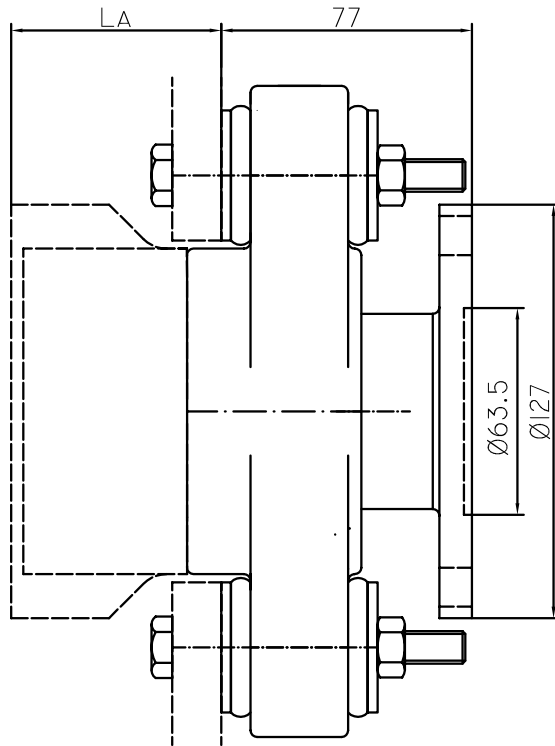

ModuLine

B 10 Flange

Flange: Borg Wagner 5"

Complete unit Komplett enhet		
	Part no/Art nr	La (mm)
CV 05	611 02 30	61,8
CV 10	611 03 30	61,8
CV 15	611 04 30	61,8
CV 21	611 05 30	66